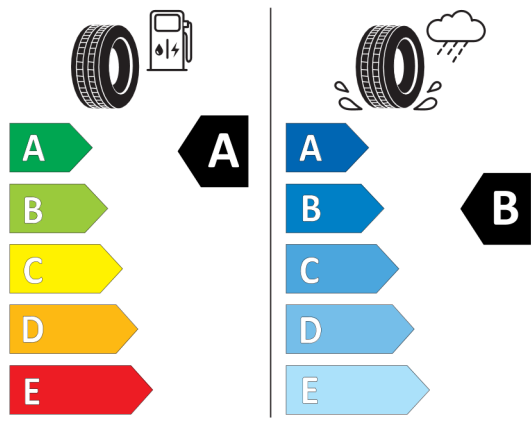

EU Energetický štítok pre kolesá

466300

Hankook 1022629

195/55R16 87 W C1