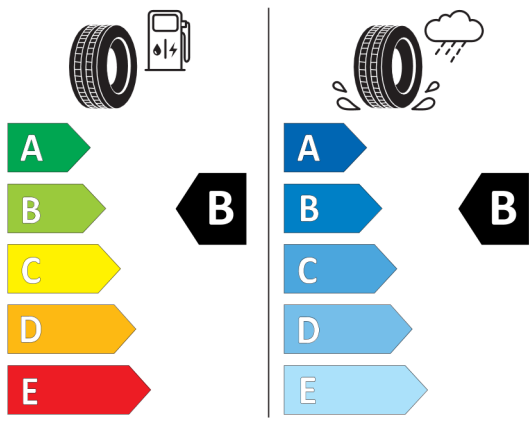

EU Energetický štítok pre kolesá

529941

GOODYEAR

546523

205/40R18 86 W XL

C1

2020/740

<https://eprel.ec.europa.eu/qr/529941>