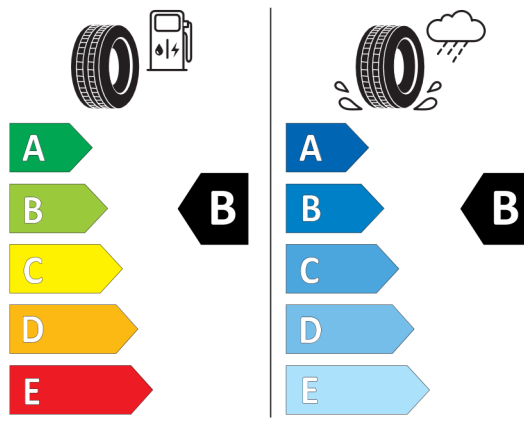

2020/740

<https://eprel.ec.europa.eu/qr/529941>

595912

PIRELLI

31460

205/40R18 86 W XL

C1