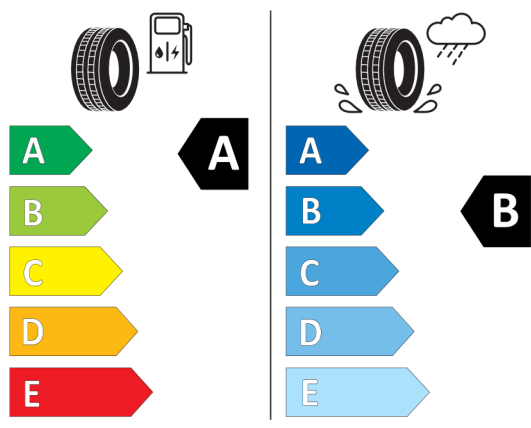

529942

GOODYEAR 546524

205/45R17 88 W XL C1

2020/740

<https://eprel.ec.europa.eu/qr/529942>

595910

PIRELLI 31458

205/45R17 88 W XL C1