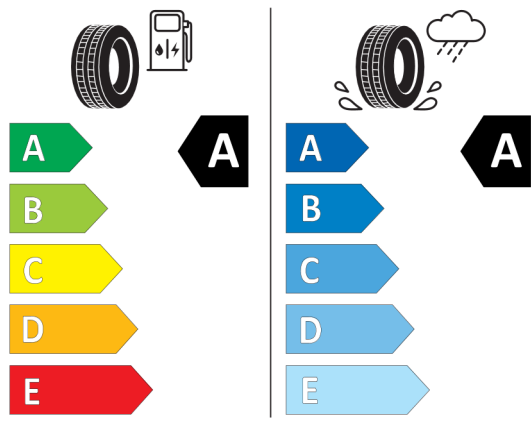

Cena celkom bez DPH	EUR	35.265,84
----------------------------	------------	------------------

EU Energetický štítok pre kolesá

466309

Hankook 1022632

205/45R17 88 W XL C1

2020/740

<https://eprel.ec.europa.eu/qr/466309>