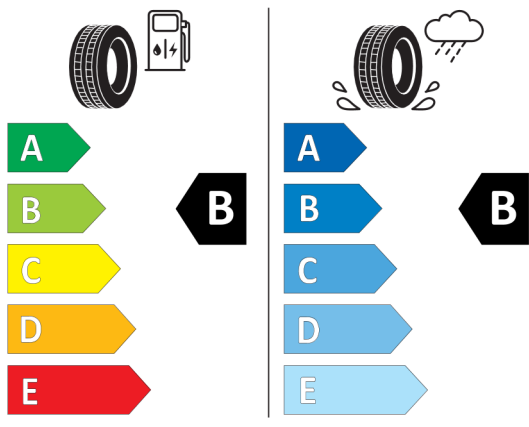

# EU Energetický štítok pre kolesá

595912

PIRELLI

31460

205/40R18 86 W XL

C1

2020/740

<https://eprel.ec.europa.eu/qr/595912>