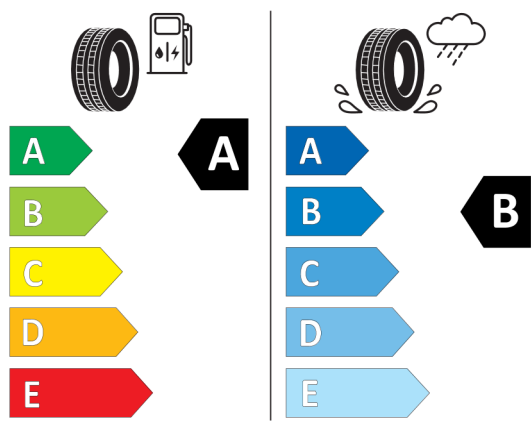

EU Energetický štítok pre kolesá

410670

MICHELIN 488689

195/55R16 87 W C1

2020/740

<https://eprel.ec.europa.eu/qr/410670>

466300

Hankook 1022629