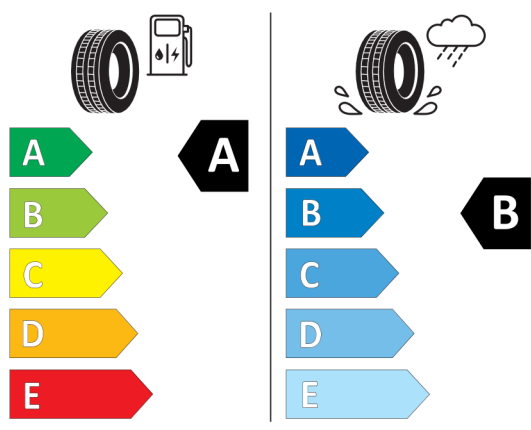

2020/740

<https://eprel.ec.europa.eu/qr/381660>

595904

PIRELLI 31410

225/50R18 99 W XL C1