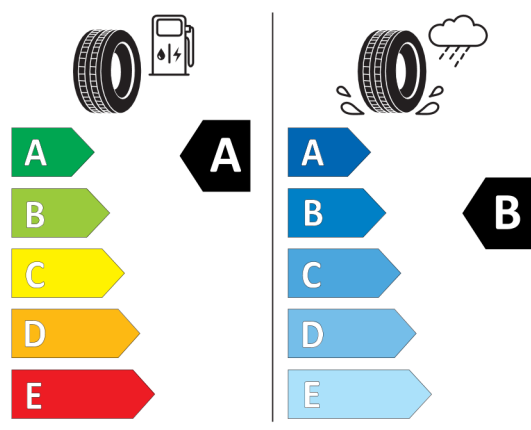

408952

MICHELIN 139553

225/50R18 99 W XL C1

2020/740

<https://eprel.ec.europa.eu/qr/408952>

Môj súhlas s marketingovou komunikáciou

- Chcem prijímať marketingovú komunikáciu od spoločnosti Auto Palace Bratislava, s.r.o. prostredníctvom e-mailu, pošty, telefónnych služieb / služieb doručovania správ a v aute (ak je to podporované).¹