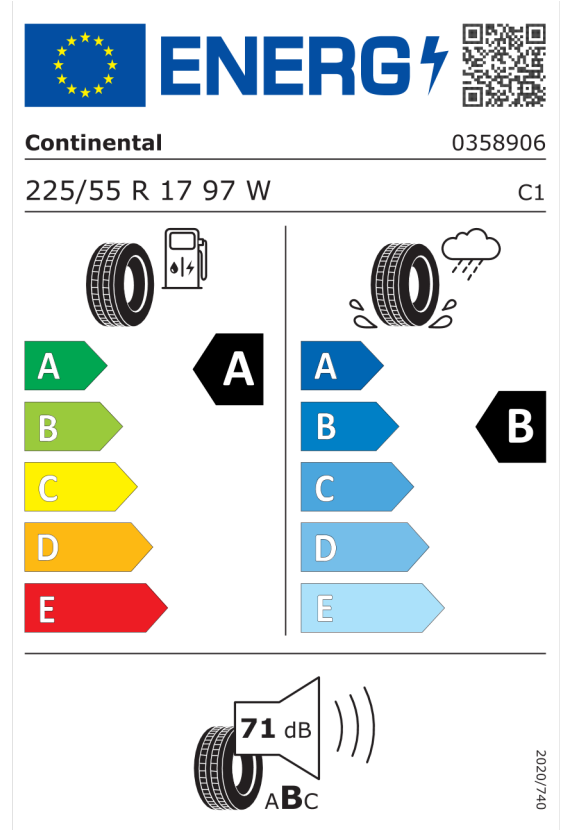

Continental 481733

<https://eprel.ec.europa.eu/qr/481733>