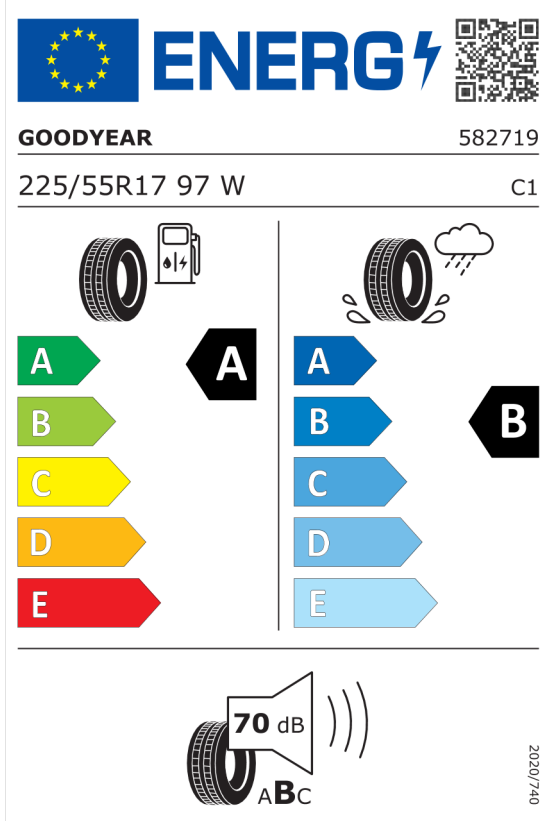

EU Energetický štítok pre kolesá

Bridgestone 381723

<https://eprel.ec.europa.eu/qr/381723>

Continental 481733

<https://eprel.ec.europa.eu/qr/481733>

Číslo kalkulácie.
Dátum
Platnosť do

Ponuka
94491
17.12.2022
26.12.2022

Goodyear 531280

<https://eprel.ec.europa.eu/qr/531280>

Pirelli 595393

<https://eprel.ec.europa.eu/qr/595393>

Ponuka
Číslo kalkulácie. 94491
Dátum 17.12.2022
Platnosť do 26.12.2022

Môj súhlas s marketingovou komunikáciou