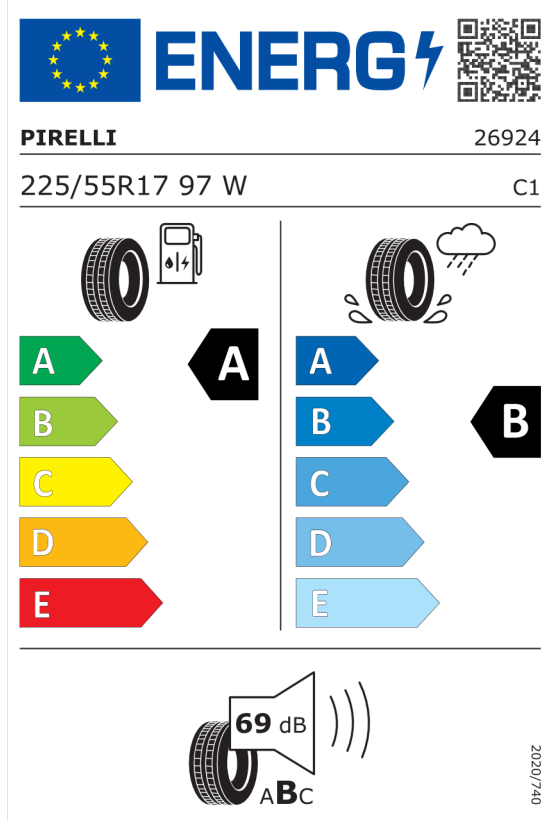

EU Energetický štítok pre kolesá

Bridgestone 381723

<https://eprel.ec.europa.eu/qr/381723>

Continental 481733

<https://eprel.ec.europa.eu/qr/481733>

Číslo kalkulácie.
Dátum
Platnosť do

Ponuka
94491
17.12.2022
26.12.2022

Goodyear 531280

<https://eprel.ec.europa.eu/qr/531280>

Pirelli 595393

<https://eprel.ec.europa.eu/qr/595393>

Ponuka
Číslo kalkulácie. 94491
Dátum 17.12.2022
Platnosť do 26.12.2022

Môj súhlas s marketingovou komunikáciou