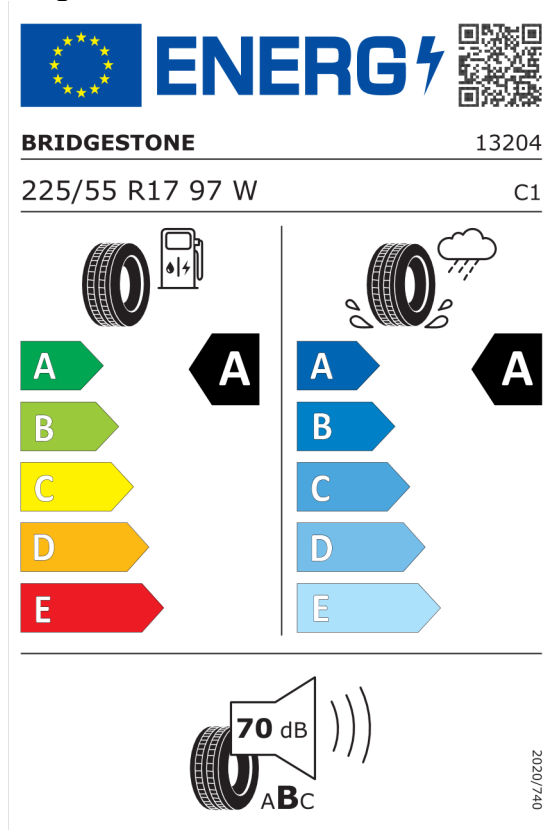

Číslo kalkulácie.
Dátum
Platnosť do

Ponuka
94491
17.12.2022
26.12.2022

EU Energetický štítok pre kolesá

Bridgestone 381723

<https://eprel.ec.europa.eu/qr/381723>