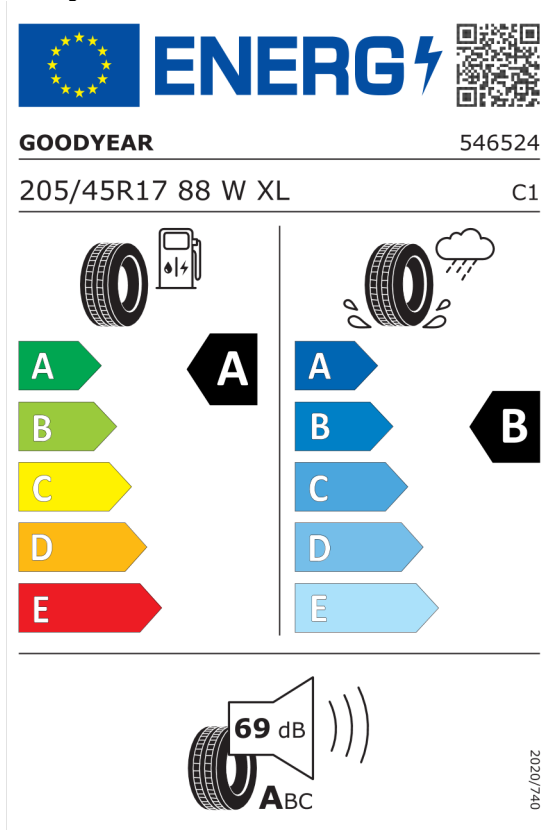

Číslo kalkulácie.
Dátum
Platnosť do

Ponuka
102088
26.10.2023
09.11.2023

EU Energetický štítok pre kolesá

Goodyear 529942

<https://eprel.ec.europa.eu/qr/529942>

Pirelli 595910

<https://eprel.ec.europa.eu/qr/595910>