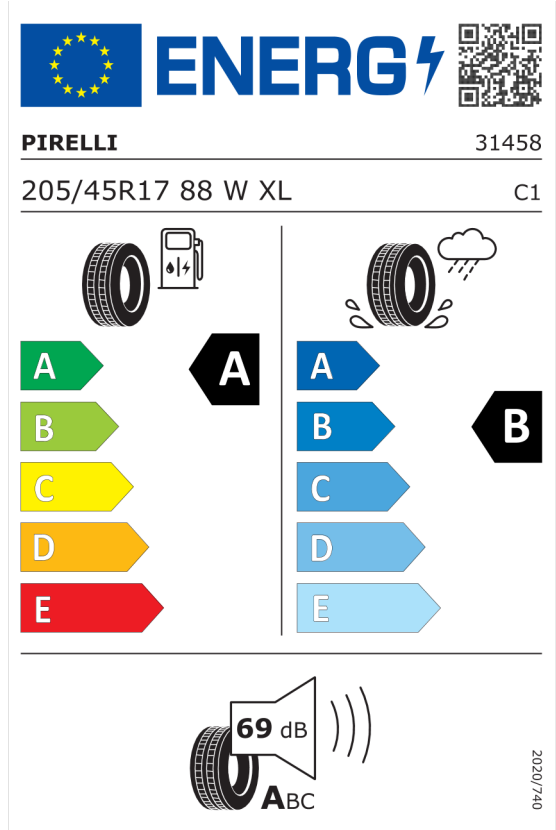

Číslo kalkulácie.
Dátum
Platnosť do

Ponuka
102088
26.10.2023
09.11.2023

EU Energetický štítok pre kolesá

Goodyear 529942

<https://eprel.ec.europa.eu/qr/529942>

Pirelli 595910

<https://eprel.ec.europa.eu/qr/595910>

Číslo kalkulácie.
Dátum
Platnosť do

Ponuka
102088
26.10.2023
09.11.2023

Hankook 466309

ENERGY

Hankook 1022632

205/45R17 88 W XL C1

A **A** **A**

B **B**