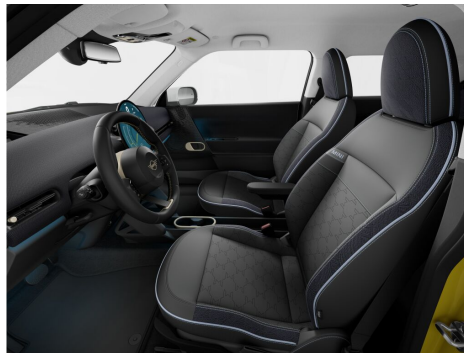

EXTERIÉR.

POC6N	Sunny Side Yellow	Cena s DPH EUR 611,00
S01KG	17" Parallel Spoke 2-tone	662,00

Ponuka č. 110757
 Dátum tlače 23-10-2024
 Stránka 5 z 8

INTERIÉR.

Cena s DPH EUR

FTCB2 Vescin/cloth combination Black/Blue 0,00